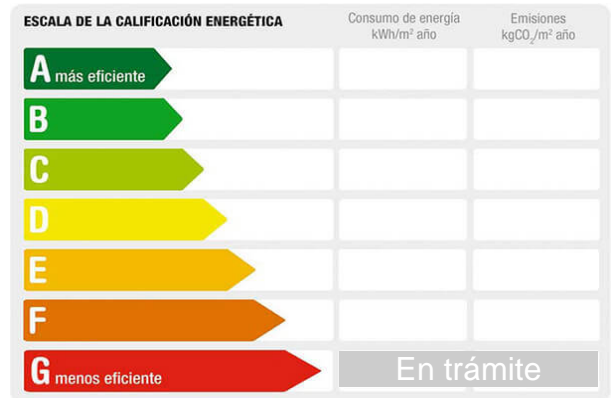

Referencia: **256-20260041_copia**
Tipo inmueble: **Ático**
Operación: **Venta**
Precio: **249.000 €**
Estado: **Buen estado**

Dirección: **Barceloneta alta 26**
Planta: **3**
Población: **El Vendrell**
Provincia: **Tarragona**
Cod. postal: **43700**
Zona: **CENTRO**