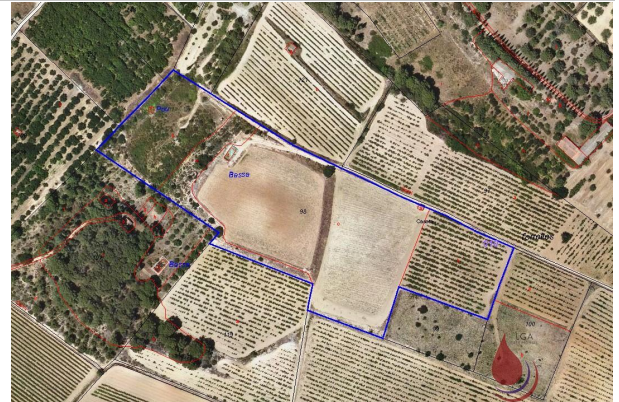

Referencia: **277-20260053**
Tipo inmueble: Terreno
Operación: Venta
Precio: **125.000 €**
Estado: No urbanizable

Dirección: TORRELLES
Población: Puigpelat
Provincia: Tarragona
Cod. postal: 43812
Zona: CENTRO