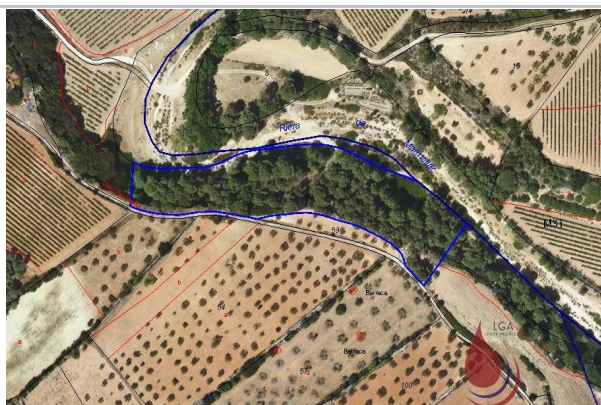

Referencia: **275-20260051**

Tipo inmueble: Terreno

Operación: Venta

Precio: **6.000 €**

Estado: No urbanizable

Población: Sant Jaume dels Domenys

Provincia: Tarragona

Cod. postal: 43713

Zona: CENTRO

ESCALA DE LA CALIFICACIÓN ENERGÉTICA	Consumo de energía kWh/m² año	Emisiones kgCO₂/m² año
A más eficiente		
B		
C		
D		
E		
F		
G menos eficiente		
		En trámite

M² construidos: 8921

Metros de parcela: 8921

Descripción:

Os presentamos este espectacular terreno de 8.921 m2 de pinar maderable, con fuerte desnivel, donde puedes crear tu gran espacio con un fácil acceso y cerca de núcleo de Lletger.

Este terreno te ofrece la gran oportunidad de hacer todo aquello que siempre habias querido, ya no tienes excusa.