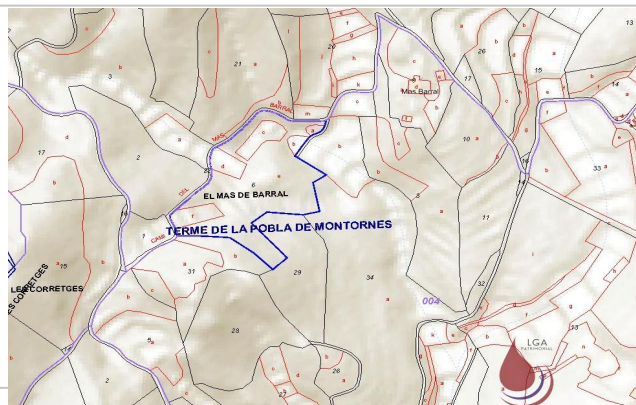

horitzontal

administració de finques

Referencia: **271-20260049**

Tipo inmueble: Terreno

Operación: Venta

Precio: **16.000 €**

Estado: No urbanizable

Dirección: EL MAS DE BARRAL

Población: La Pobla de Montornès

Provincia: Tarragona

Cod. postal: 43761

Zona: CENTRO

M² construidos: 11919

Metros de parcela: 11919

Descripción:

Finca rustica con muy buen acceso con camio asfaltado tiene una superficie de 11.919 m2 y es finca de albarrobos de seco. No dudes es pedir visita y comprar el terreno que siempre habias deseado.