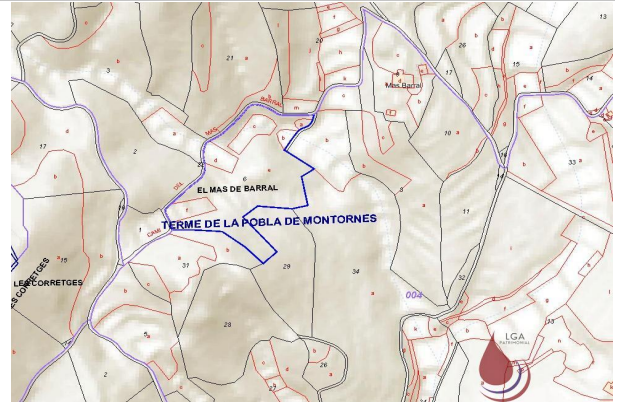

Referencia: **271-20260049**
Tipo inmueble: Terreno
Operación: Venta
Precio: **16.000 €**
Estado: No urbanizable

Dirección: EL MAS DE BARRAL
Población: La Pobla de Montornès
Provincia: Tarragona
Cod. postal: 43761
Zona: CENTRO

ESCALA DE LA CALIFICACIÓN ENERGÉTICA	Consumo de energía kWh/m² año	Emisiones kgCO₂/m² año
A más eficiente		
B		
C		
D		
E		
F		
G menos eficiente		
		En trámite

M² construidos: 11919   **Metros de parcela:** 11919

Descripción:

Finca rustica con muy buen acceso con camio asfaltado tiene una superficie de 11.919 m2 y es finca de albarrobos de secano.
No dudes es pedir visita y comprar el terreno que siempre habias deseado.