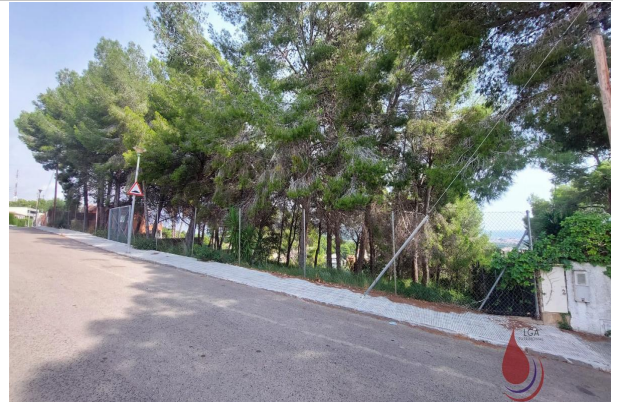

Referencia: **141-202500229bis**
Tipo inmueble: Terreno
Operación: Venta
Precio: **95.000 €**
Estado: Urbano

Población: Coma - Ruga
Provincia: Tarragona
Cod. postal: 43880
Zona: ELS MASSOS

ESCALA DE LA CALIFICACIÓN ENERGÉTICA	Consumo de energía kWh/m² año	Emisiones kgCO₂/m² año
A más eficiente		
B		
C		
D		
E		
F		
G menos eficiente		

En trámite

M² construidos: 783   **Metros de parcela:** 783

Descripción:

LGA Patrimonial et presenta esta espectacular parcela de 783 m² totales, es una parcela que se puede construir un chalet . Está situado con vistas al mar y terreno descendiente, donde tendrás el privilegio de tener unas buenas vistas a las playas de Comarruga.

Se venden juntas, aunque son dos fincas registrales.

No lo dejes escapar, oportunidad única.