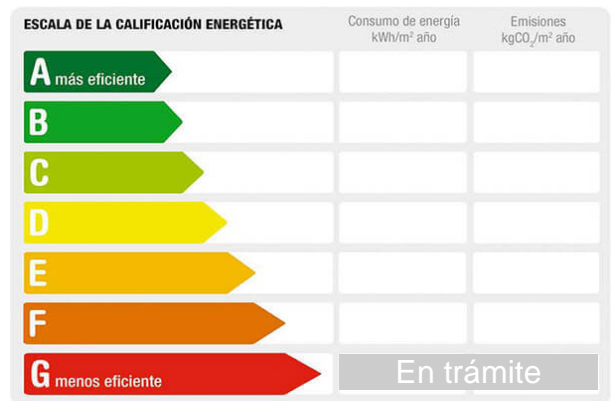

M² construidos:	101	Suelo de:	terrazo	útiles:	94
Aire acondicionado:	frío/calor	Metros de parcela:	322	Garajes:	1
Agua caliente:	individual	Energía calefacción:	gas natural	Dormitorios:	4
Baños:	1	Antigüedad:	1979	Exterior/Interior:	exterior
Armarios:	3	Gastos de comunidad/mes:	20		