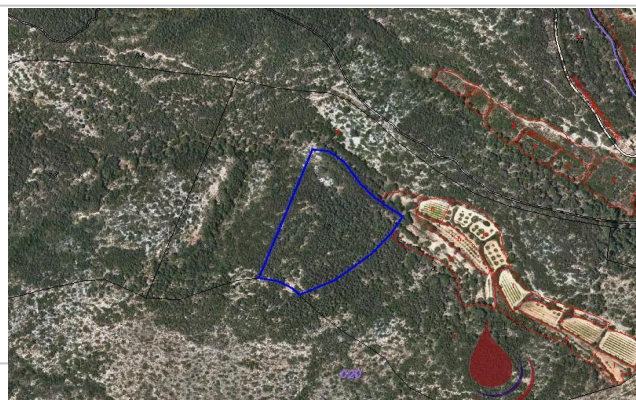

horitzontal

administració de finques

Referencia: **259-20260044**

Tipo inmueble: Terreno

Operación: Venta

Precio: **10.000 €**

Estado:

Dirección: FONDO DE GERRE

En trámite

M² construidos: 16454

Metros de parcela: 16454

Descripción:

Terreno de 16.454 m² muy cerca del Vendrell. Zona de montaña con matorral bajo para poder hacer tu proyecto de vida. Acceso por camino. No tiene agua ni luz.