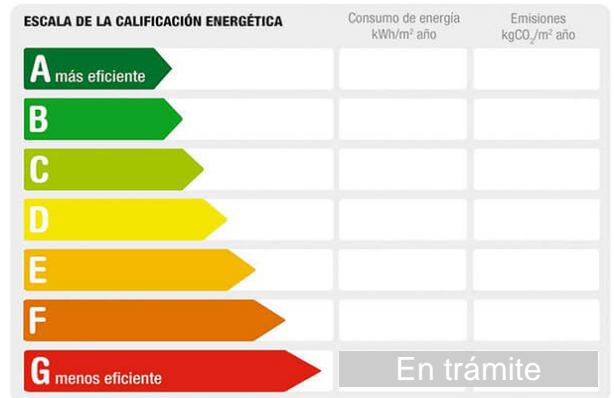

Referencia: **256-20260041**
Tipo inmueble: **Ático**
Operación: **Venta**
Precio: **259.000 €**
Estado: **Buen estado**

Dirección: **Barceloneta alta 26**
Planta: **3**
Población: **El Vendrell**
Provincia: **Tarragona**
Cod. postal: **43700**
Zona: **CENTRO**