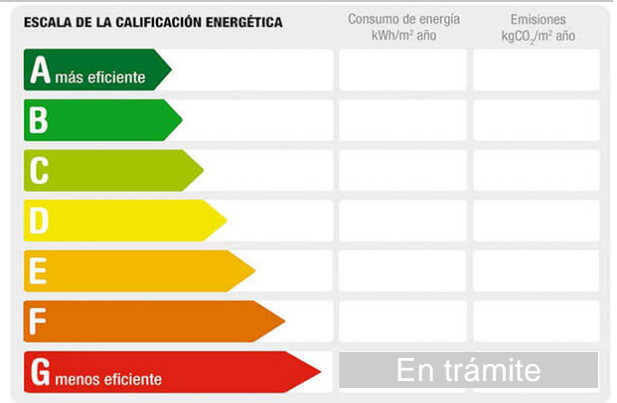

M² construidos: 119 **Metros de parcela:** 16140 **Antigüedad:** 1940

Descripción:

Finca Rustica de 16.140 m2 con muy facil acceso desde camino asfaltado a 2 minutos del Vendrell. Esta finca tienen un aconstrucción a rehabilitar de 119 m2 y es susceptible de poner luz y agua.
No dudes en llamarnos.