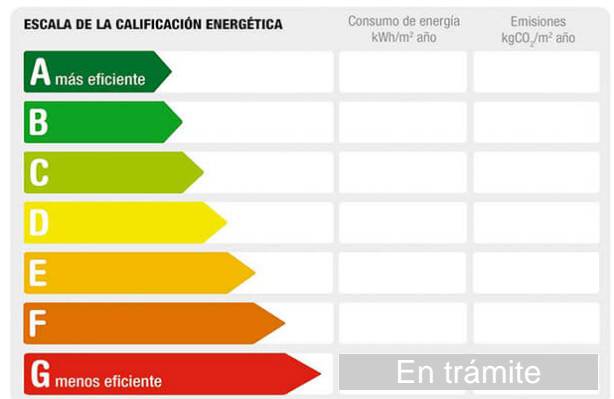

M² construidos: 88	Suelo de: terrazo	Metros de parcela: 1582
Garajes: 1	Agua caliente: individual	M² terraza: 8
Terraza(s): 1	Dormitorios: 2	Orientación: sur
Baños: 1	Antigüedad: 1966	Exterior/Interior: exterior
Armarios: 1		

Descripción:

Fabuloso piso a primera línea de las playas de Sant Salvador.
Este piso está a primera línea de playa, orientado a sur, con vistas magníficas.
El piso se alquila amueblado para todo el año, la finca consta de servicio de conserjería y zonas comunes con duchas y acceso directo al paseo, a más tiene zona de aparcamiento reservada y limitada.
El piso tiene dos habitaciones, una de ellas de matrimonio con armario empotrado, un baño completo con plato de ducha, una cocina equipada con todos los electrodomésticos. Tiene una gran sala de estar/comedor con gran ventanal que da directamente a una terraza con vistas directas a la playa de Sant Salvador.
Se busca familia solvente que tengan ingresos demostrables y garantía de pago. Se hace seguro de impago.

NO SE ACEPTAN MASCOTAS