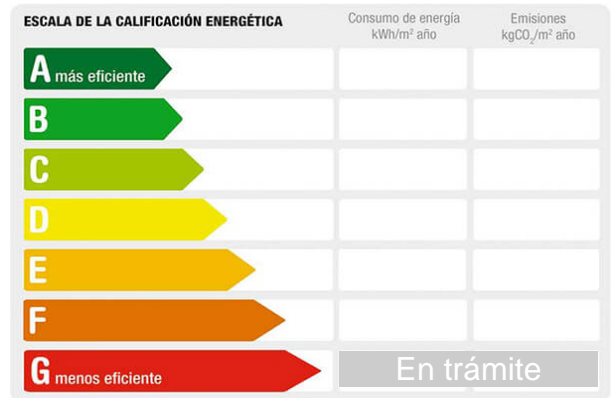

M² construidos:	90	Suelo de:	terrazo	Metros de parcela:	179
Agua caliente:	individual	Terraza(s):	2	Dormitorios:	3
Baños:	1	Antigüedad:	1980	Exterior/Interior:	exterior
Armarios:	2				

Descripción:

Piso alquiler en Bellvei.
Este piso está situado en el centro de Bellvei y muy cerca del Vendrell. El piso consta de salón comedor amplio, una cocina reformada con espacio para una mesa, salida a una terrazita/lavadero, consta de tres amplias habitaciones y un baño reformado con bañera.
Se pide garantía de seguro, dos ingresos fijos de nóminas suficientes para garantizar el cobro.
Se hacen visitas previa entrevista con los interesados.