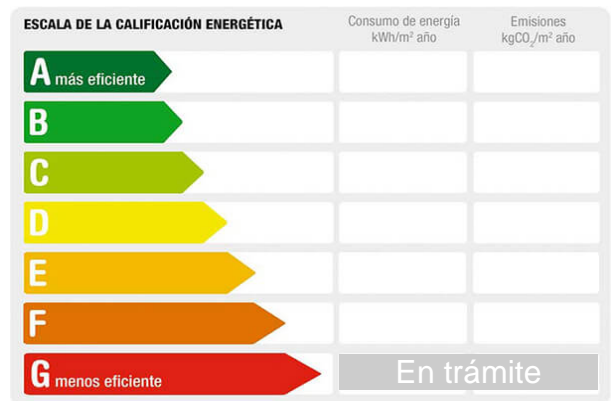

M² construidos:	101	Suelo de:	terrazo	útiles:	94
Aire acondicionado:	frío/calor	Metros de parcela:	322	Garajes:	1
Agua caliente:	individual	Energía calefacción:	gas natural	Dormitorios:	4
Baños:	1	Antigüedad:	1979	Exterior/Interior:	exterior
Armarios:	3	Gastos de comunidad/mes:	20		