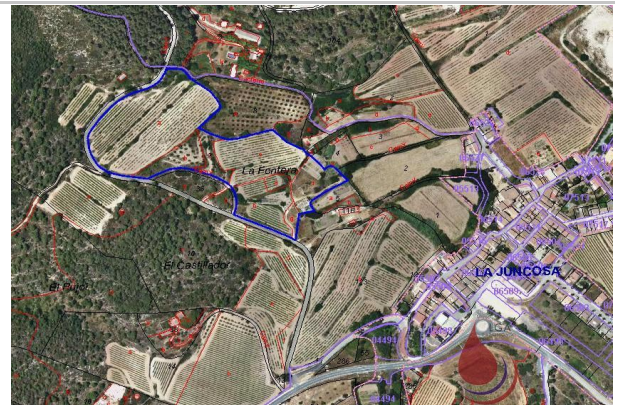

Referencia: **239-20260027**
Tipo inmueble: Terreno
Operación: Venta
Precio: **104.000 €**
Estado:

Dirección: EL CASTELLADOR
Población: El Montmell
Provincia: Tarragona
Cod. postal: 43718
Zona: CENTRO

ESCALA DE LA CALIFICACIÓN ENERGÉTICA	Consumo de energía kWh/m² año	Emisiones kgCO₂/m² año
A más eficiente		
B		
C		
D		
E		
F		
G menos eficiente		
		En trámite

M² construidos: 54763   **Metros de parcela:** 54763

Descripción:

Espectacular finca al lado del pueblo de El Montmell.
Esta finca tiene mas de 5 hectáreal, 54.763 m2 y con un facil acceso.
La mayoría de la finca está correada de viña y olivar.

Ven a visitarla