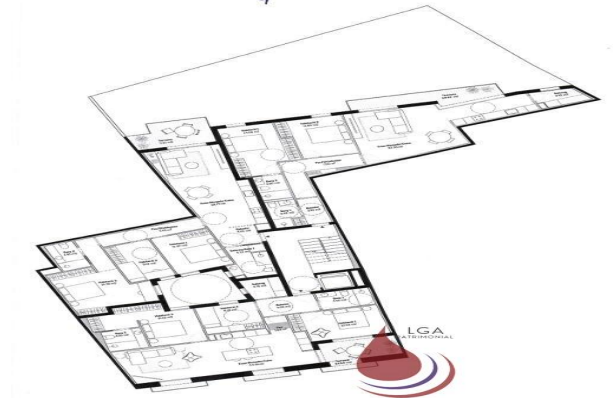

Referencia: **234-20160020**
Tipo inmueble: Terreno Parcela Urbana
Operación: Venta
Precio: **120.000 €**
Estado: Urbano

Dirección: Muralla 31
Población: El Vendrell
Provincia: Tarragona
Cod. postal: 43700
Zona: CENTRO

ESCALA DE LA CALIFICACIÓN ENERGÉTICA	Consumo de energía kWh/m ² año	Emisiones kgCO ₂ /m ² año
A más eficiente		
B		
C		
D		
E		
F		
G menos eficiente		
		En trámite

M² construidos: 541 **Metros de parcela:** 541

Descripción:

Ya puedes construir un edificio en el Centro del Vendrell. Este espectacular terreno para poder hacer 6 Pisos y 3 aticos, se encuentra en la zona Centro del Vendrell. El solar de 541 m2 permite hacer zona de aparcamiento, un local, zona comunitaria con piscina y 9 espectaculares pisos, para aquellos señores que quieran tener todas las comodidades de vivir en el Centro de la Vila. Contacta con nosotros y te asesoraremos en esta gran oportunidad.