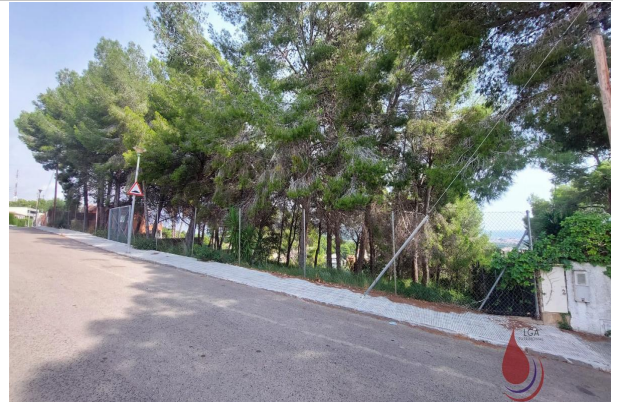

Referencia: **141-202500229**
Tipo inmueble: Terreno
Operación: Venta
Precio: **95.000 €**
Estado: Urbano

Población: Coma - Ruga
Provincia: Tarragona
Cod. postal: 43880
Zona: ELS MASSOS

ESCALA DE LA CALIFICACIÓN ENERGÉTICA	Consumo de energía kWh/m ² año	Emisiones kgCO ₂ /m ² año
A más eficiente		
B		
C		
D		
E		
F		
G menos eficiente		

En trámite

M² construidos: 746 **Metros de parcela:** 746

Descripción:

LGA Patrimonial et presenta esta espectacular parcela de 746 m² totales, es una parcela que se puede construir un chalet . Está situado con vistas al mar y terreno descendiente, donde tendrás el privilegio de tener unas buenas vistas a las playas de Comarruga.