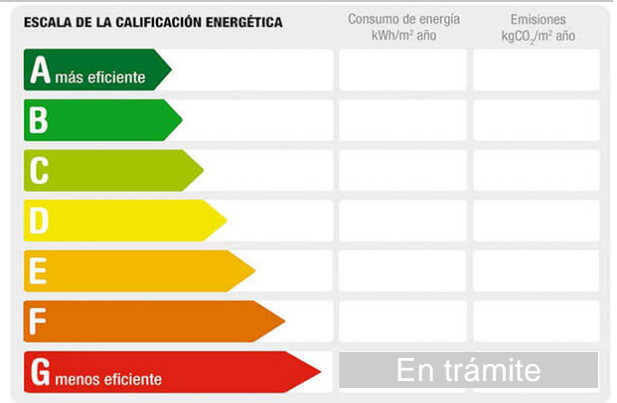

M² construidos: 685   **Metros de parcela:** 40570   **Antigüedad:** 1985

Descripción:

Finca rústica situada en Cabra del Camp a pie de carretera con muy buen acceso. Esta finca de 4 hectáreas de pastos que consta con una construcción agraria y una cimentación de nave. A más la finca tienen a luz y agua con pozo propio. Ideal para negocio agrario.