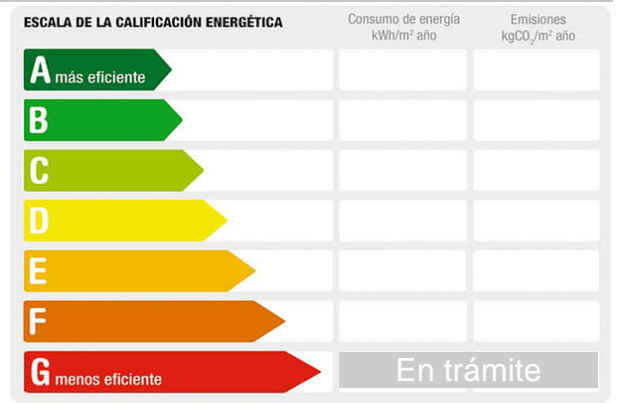

M² construidos: 685   **Metros de parcela:** 40570   **Antigüedad:** 1985

Descripción:

Finca rústica situada en Cabra del Camp a pie de carretera con muy buen acceso. Esta finca de 4 hectáreas de pastos que consta con una construcción agraria y una cimentación de nave. A más la finca tienen a luz y agua con pozo propio. Ideal para negocio agrario.