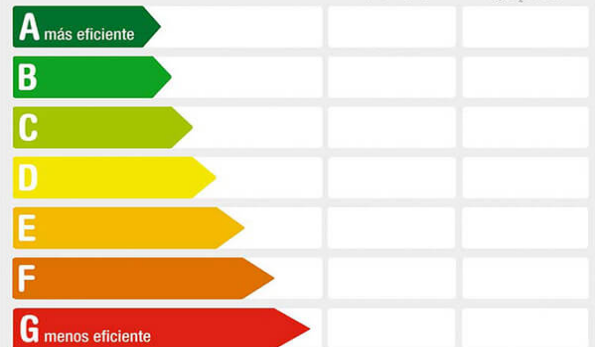

#### ESCALA DE LA CALIFICACIÓN ENERGÉTICA

Consumo de energía  
kWh/m<sup>2</sup> año

Emisiones  
kgCO<sub>2</sub>/m<sup>2</sup> año

**M<sup>2</sup> construidos:** 13575

**Metros de parcela:** 13575