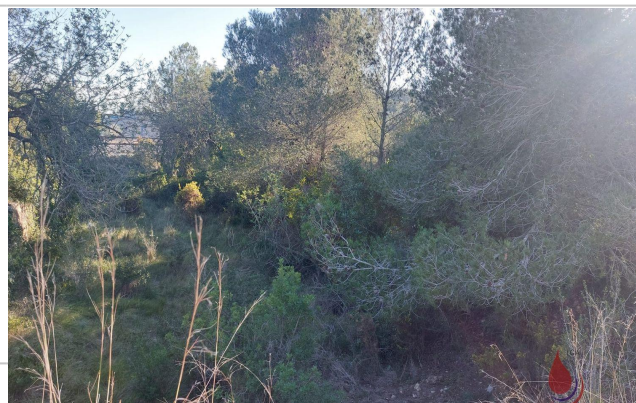

horitzontal

---

administració de finques

Referencia: **2025000002**

Tipo inmueble: Terreno

Operación: Venta

Precio: **28.000 €**

Estado: