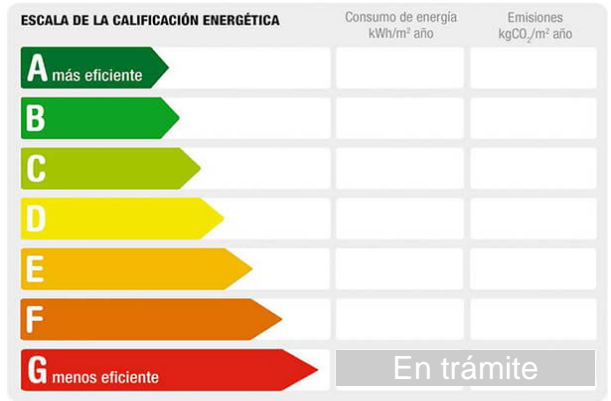

**M<sup>2</sup> construidos:** 516      **Metros de parcela:** 516

**Descripción:**

Solar industrial de 516 m<sup>2</sup> en Cabra del Camp.

Te presentamos este espectacular solar para poder construir tu nave a un precio de 35.000 € y que sale a un coste de 68 € m<sup>2</sup>.