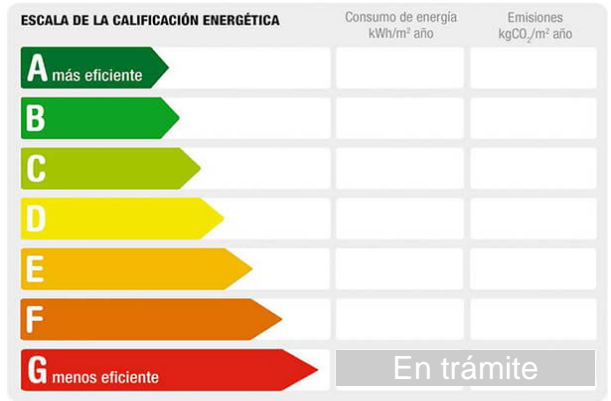

Referencia: **143-202500231**  
Tipo inmueble: Terreno Parcela Urbana  
Operación: Venta  
Precio: **45.000 €**  
Estado: Urbano

Población: Calafell  
Provincia: Tarragona  
Cod. postal: 43820  
Zona: CALAFELL PARK